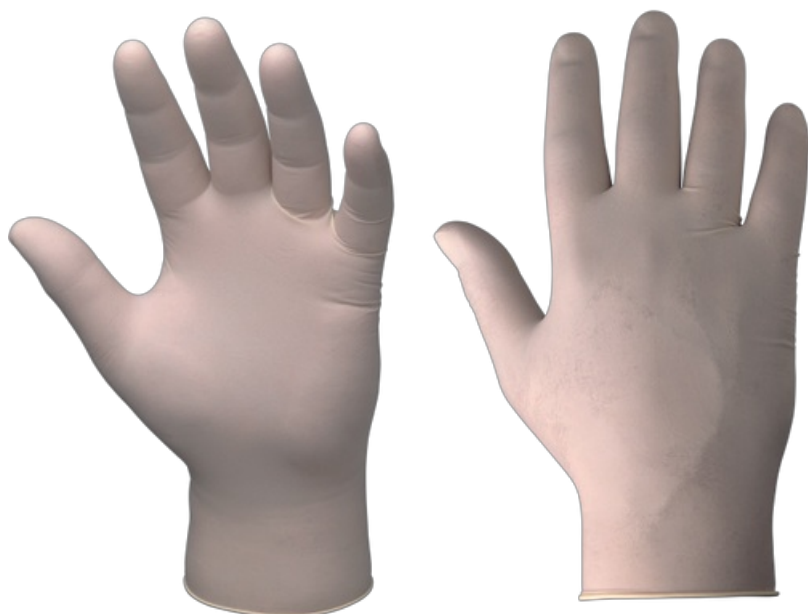

# RUBETRA gloves dispos. latex nonpowd.

COD ARTICOL

01090033 XX XXX

99 ALB

## DESCRIERE

Mănuși de unică folosință din latex, nepudrate, destinate contactului de scurtă durată cu produsele alimentare. Mănuși certificate pentru contactul direct cu alimentele fără grăsimi.